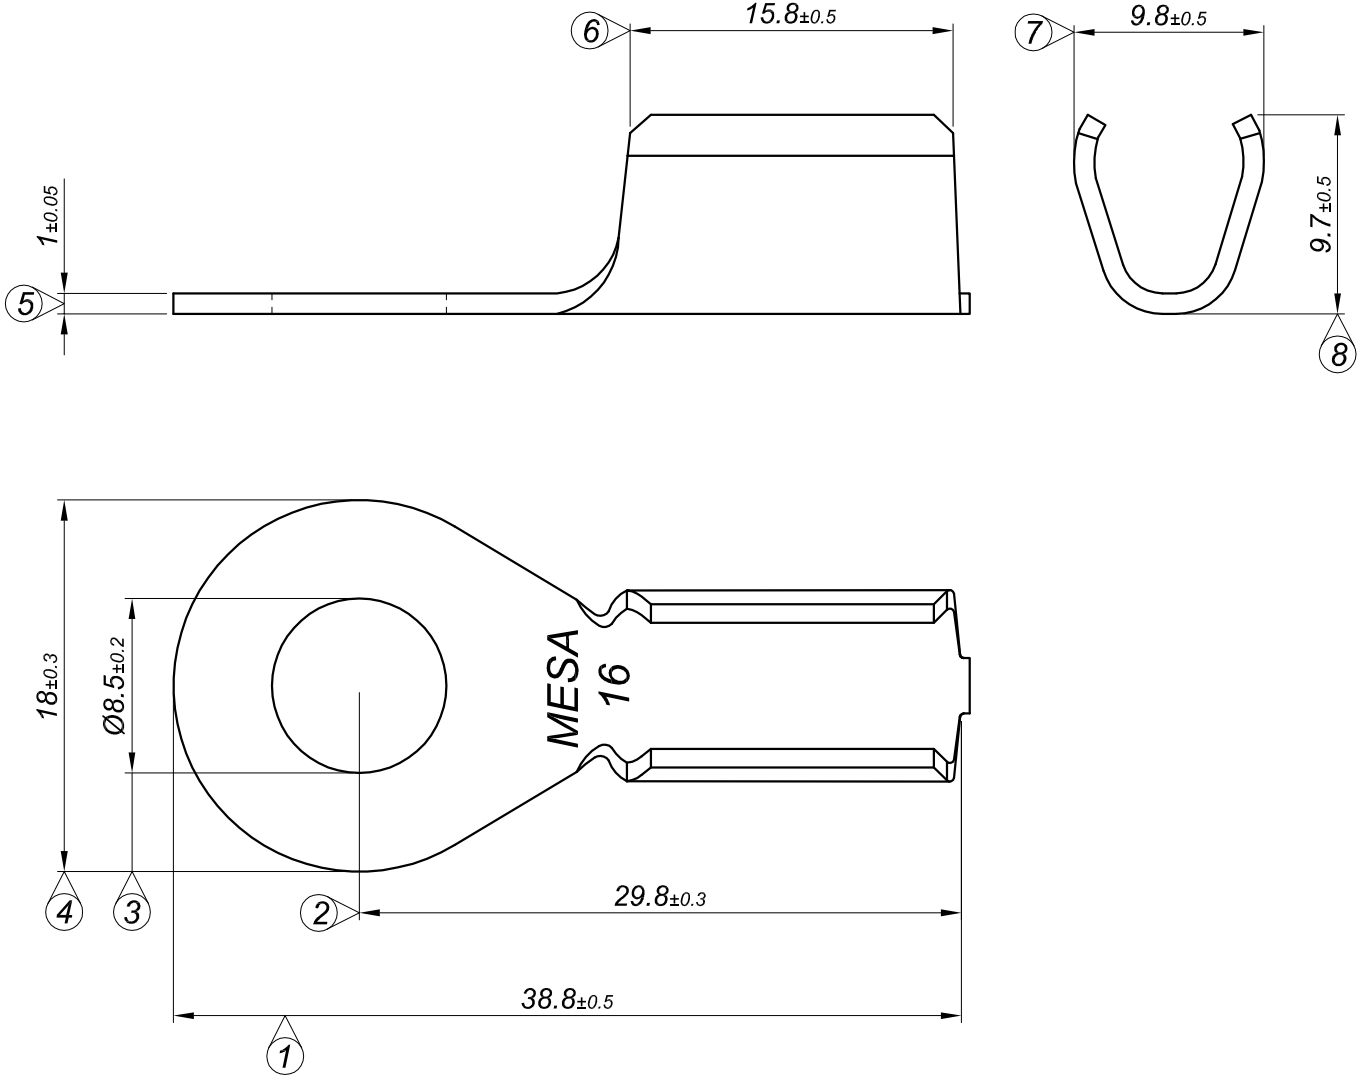

PARÇA KODU PART CODE	PARÇA ADI PART NAME	s ÖLÇÜSÜ (KALINLIK) s MEASURE (THICKNESS)	Malzeme Material	Kaplama / Coating		
				SN	AG	Nİ
TBA 2903 DB	16 NO BAKIR Ø8.5 =DB=	-----	Cu-ETP Bakır / Copper	-	-	-
TBA 2903 DBK	16 NO BAKIR Ø8.5 =DBK=	-----	Cu-ETP Bakır / Copper	+	-	-
TBA 2903 DBG	16 NO BAKIR Ø8.5 =DBG=	-----	Cu-ETP Bakır / Copper	-	+	-

Kablo Kesiti
Wire Section : 10 -16 mm²

Resmin Üzerinden Ölçü Almayınız
Don't use the drawing for measuring purpose

Tarih / Date	17.12.2013	İmza /Signature	Ölçek / Scale		
Çizen / Desing	M.Yağcı		3 / 1		
Onay / Approval	S.Gölcük		No	Değişiklik / Revision	Tarih/Date
	Parça Adı: Part Name	16 NO BAKIR Ø8.5	Parça Kodu: Part Code	TBA 2903	